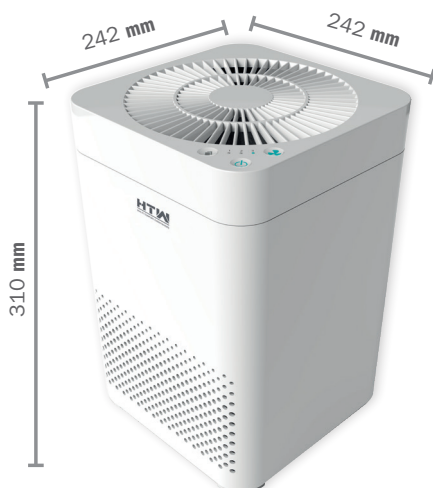

Lila: Normal

Rojo: Malo

Modelos		HTWPUR14DUSTCUBE
Alimentación Eléctrica	V,F,HZ	220-240V (1 Fase~50Hz)
RENDIMIENTO		
CADR	m ³ /h	120
Consumo	W	38
CARACTERÍSTICAS		
Presión sonora (Min-max)	dB(A)	21-50
Sistema de purificación	Pre filtro + filtro HEPA + Carbón Activo + Luz UV	
Área de aplicación	m ²	14
DIMENSIONES Y PESO		
Dimensiones (An×Al×Pr)	mm	242×310×242
Dimensiones brutas (An×Al×Pr)	mm	257×393×257
Peso	Kg	2,43/3
CÓDIGO EAN	8435483827806	